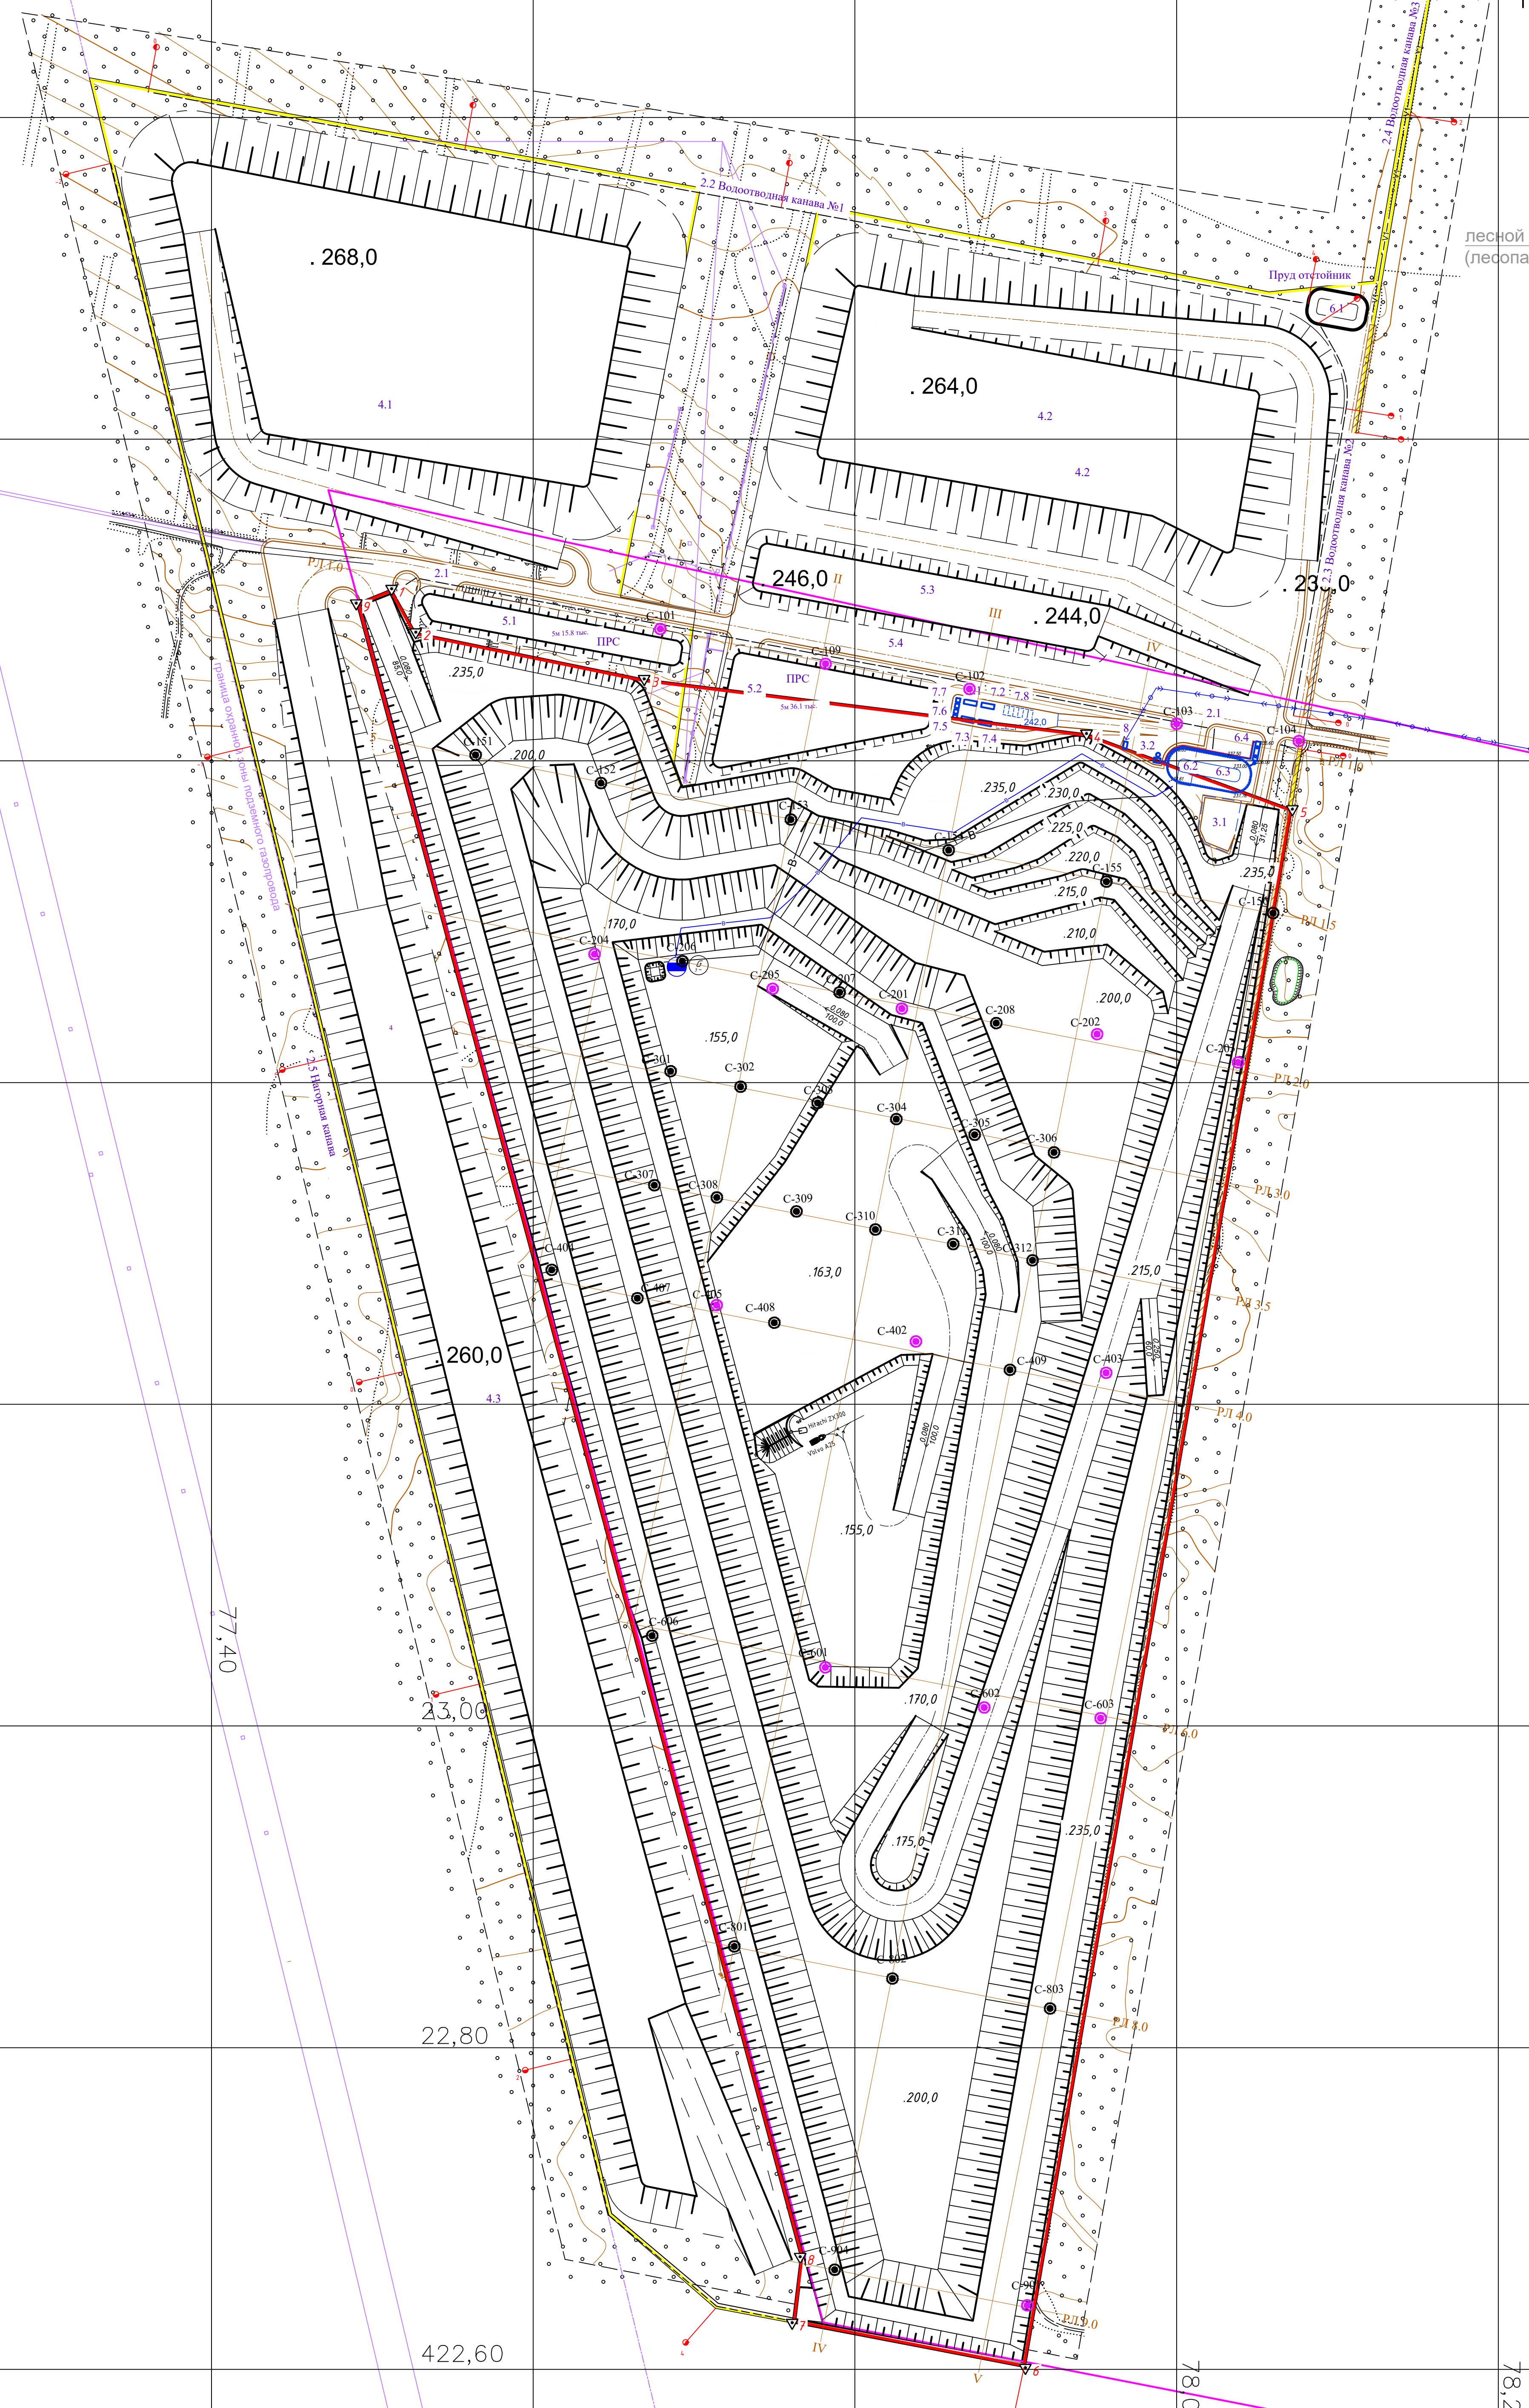

24,00

23,80

23,60

23,40

23,20

1577,20

77,40

23,00

22,80

422,60

77,60

77,80

78,00

78,20

лесной квартал 86
(лесопарковая зона)

				16-12/2-157-ПЗУ.ГЧ			
				АО «Мальшевское рудоуправление»			
Изм. Кол.уч.	Лист/Модок.	Подп.	Дата	Месторождение "Кедровое"	Стадия	Лист	Листов
Разработ.	Ганиев	<i>[Signature]</i>	01.12.23		П	02	
Проверил	Исаков	<i>[Signature]</i>	01.12.23				
Н.контр.	Костин	<i>[Signature]</i>	01.12.23	Схема организации рельефа и план земельных масс М 1 : 2 000			ИГД Уро РАН
ГИП	Мусихина	<i>[Signature]</i>	01.12.23				